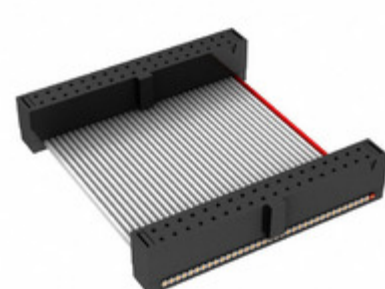

## FFSD-18-D-14.00-01-N

Obrázky jsou pouze orientační.  
Podrobné informace o produktu naleznete v části Technické údaje produktu.  
Koupit FFSD-18-D-14.00-01-N s důvěrou od Component-World.HK, 1 rok záruka

**Part Number:** [FFSD-18-D-14.00-01-N](#)

**Výrobce:** [Samtec, Inc.](#)

**Popis:** .050 X .050 C.L. FEMALE IDC ASSE

**Datový list:** [FFSD Series Datasheet](#)

[FFSD-xx-x-xx.xx-01-x-x-zzz Drawing](#)

**RoHS Status:** Bez olova / V souladu RoHS

### PARAMETR PRODUKTU

<b>Part Number</b>	FFSD-18-D-14.00-01-N	<b>Výrobce</b>	<a href="#">Samtec, Inc.</a>
<b>Popis</b>	.050 X .050 C.L. FEMALE IDC ASSE	<b>Stav volného vedení / RoHS</b>	Bez olova / V souladu RoHS
<b>Dostupné množství</b>	5946 pcs	<b>Datový list</b>	<a href="#">FFSD Series Datasheet</a> <a href="#">FFSD-xx-x-xx.xx-01-x-x-zzz Drawing</a>
<b>Kategorie</b>	<a href="#">Sestavy kabelů</a>	<b>Série</b>	*
<b>Výrobní standardní doba výroby</b>	3 Weeks	<b>Stav volného vedení / RoHS</b>	Lead free / RoHS Compliant
<b>Detailní popis</b>	Position Cable Assembly Rectangular		